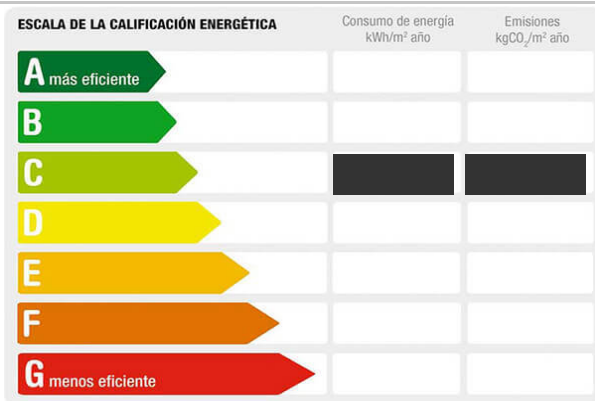

Referencia: **2116-A**  
 Tipo inmueble: Piso  
 Operación: Alquiler  
 Precio: **3.595 €**  
 Estado: Buen estado

Planta: 5  
 Población: Madrid  
 Provincia: Madrid  
 Cod. postal: 28007  
 Zona: RETIRO Pacifico Doctor Esquerdo