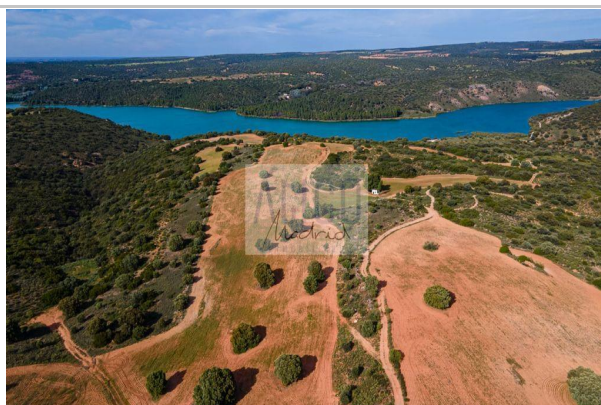

Referencia: **2196-Finca**
 Tipo inmueble: Terreno Finca rústica
 Operación: Venta
 Precio: **4.150.000 €**
 Estado: Buen estado

Población: Alhambra
 Provincia: Ciudad Real
 Cod. postal: 13248
 Zona: Campo de Montiel

ESCALA DE LA CALIFICACIÓN ENERGÉTICA	Consumo de energía kWh/m² año	Emisiones kgCO ₂ /m² año
A más eficiente		
B		
C		
D		
E		
F		
G menos eficiente		
	Exento	

M² construidos: 9200000

Descripción:

Estupenda finca en venta 920 has.
 Tierra de cultivo y monte en Alhambra, comarca Campo de Montiel.
 Para más información, póngase en contacto por mail o teléfono.