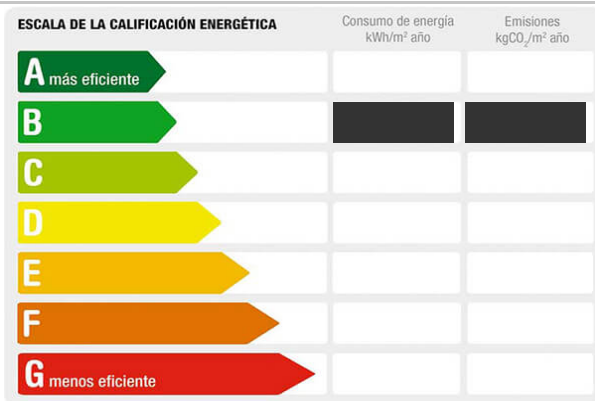

**M<sup>2</sup> construidos:** 27000000      **Metros de parcela:** 27000000

**Descripción:**

Finca de lujo en el Campo de Montiel, oportunidad para inversores.  
 Ideal para caza mayor y menor, campos de cultivo y una espectacular casa con todas las comodidades.  
 2.700 hectáreas aproximadamente.  
 Vallada.  
 Casa de 3.000 m<sup>2</sup> con piscina.  
 Nave con maquinaria agrícola.  
 900 hectáreas aproximadamente de cultivo de cereal, el resto de monte bajo.  
 Para más información, contacte con nosotros.