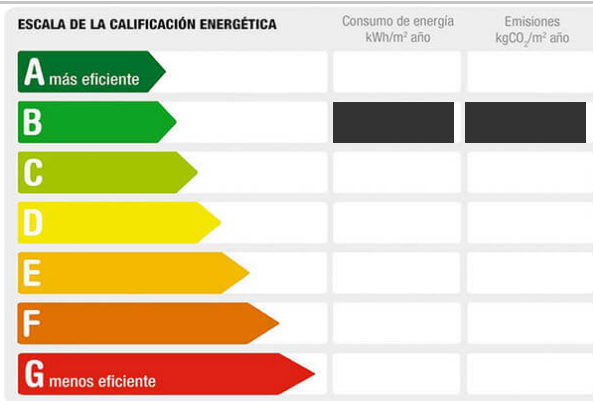

M² construidos: 27000000   **Metros de parcela:** 27000000

Descripción:

Finca de lujo en el Campo de Montiel, oportunidad para inversores.
Ideal para caza mayor y menor, campos de cultivo y una espectacular casa con todas las comodidades.
2.700 hectáreas aproximadamente.
Vallada.
Casa de 3.000 m² con piscina.
Nave con maquinaria agrícola.
900 hectáreas aproximadamente de cultivo de cereal, el resto de monte bajo.
Para más información, contacte con nosotros.