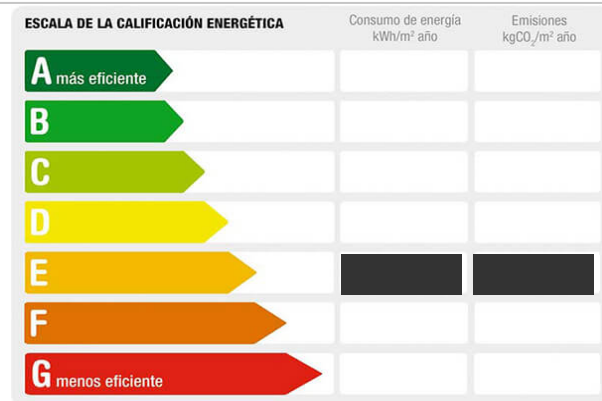

M² construidos: 65	Suelo de: tarima	útiles: 60
Aire acondicionado: frío/calor	Agua caliente: individual	M² terraza: 5
Terraza(s): 1	Energía calefacción: gas natural	Dormitorios: 2
Orientación: oeste	Baños: 1	Antigüedad: entre 5 y 10 años
Exterior/Interior: exterior	Armarios: 2	